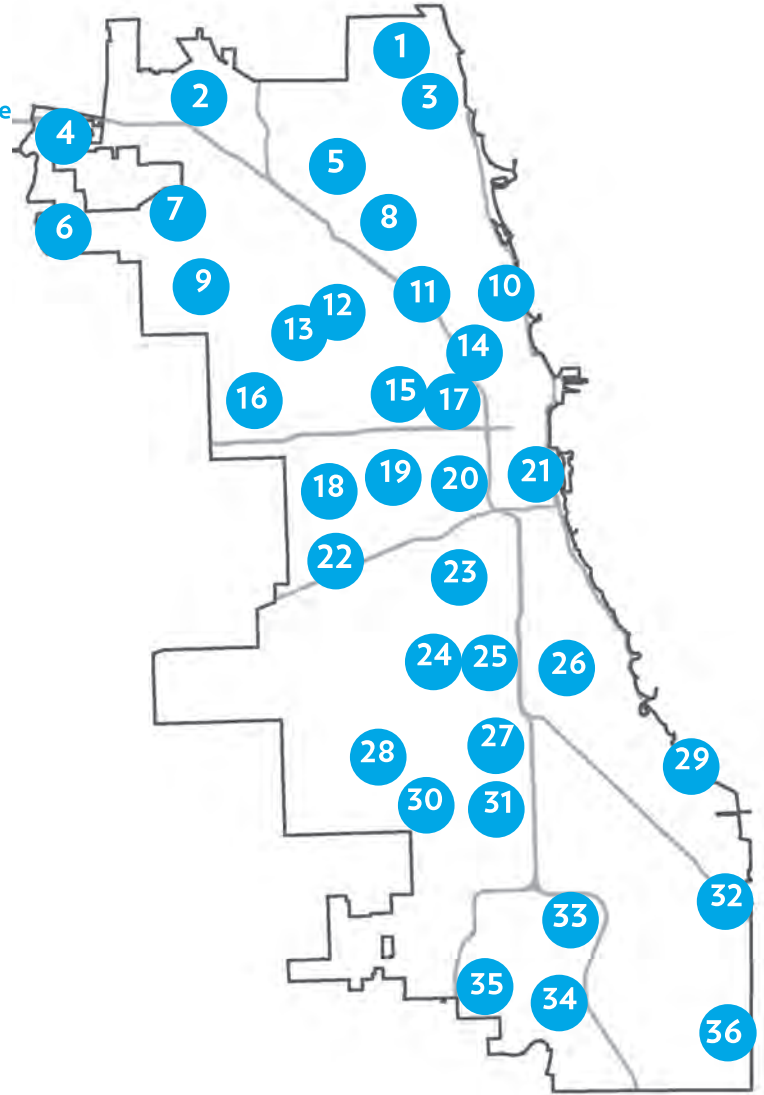

# RECYCLING Residential Drop-Off Centers

## RECICLANDO: Lugares de Depósito Comunitarios

1. **Golf Course Lot at Warren Park**  
2045 W. Pratt Blvd.
2. **Caldwell Woods Forest Preserve**  
6358 W. Devon Ave.
3. **Far North Side**  
6441 N. Ravenswood Ave.
4. **Chevailier Woods Forest Preserve**  
5530 N. East River Rd.
5. **17th District Police Station**  
4649 N. Pulaski Rd.
6. **Schiller Woods East Forest Preserve**  
8700 W. Irving Park Rd.
7. **Portage Park Neighborhood**  
4243 N. Neenah Ave.
8. **Horner Park**  
4201 N. California Ave.
9. **Riis Park**  
6241 W. Wrightwood Ave.
10. **Notebaert Nature Museum**  
2430 N. Cannon Dr.
11. **City Facility**  
1633 W. Medill Ave.
12. **Mozart Park**  
2036 N. Avers Ave.
13. **Hermosa Neighborhood**  
4619 W. Homer St.
14. **Household Chemicals & Computer Recycling Facility**  
1150 N. North Branch St.
15. **Chicago Center for Green Technology**  
445 N. Sacramento Blvd.
16. **Columbus Park**  
400 S. Golf Dr.
17. **West Loop**  
1519 W. Warren Blvd.
18. **North Lawndale**  
1817 S. Pulaski Rd.
19. **Douglas Park**  
1359 S. Thompson Dr.
20. **Old 10th District Police Station**  
1952 W. 23rd St.
21. **Near South**  
1752 S. Clark St.
22. **City Facility**  
3757 W. 34th St.
23. **City Facility Campus**  
1424 W. Pershing Rd.
24. **Gage Park**  
2411 W. 55th St.
25. **Sherman Park**  
1300 W. Garfield Blvd.
26. **Washington Park**  
5560 Russell Dr.
27. **Ogden Park**  
6500 S. Racine Ave.
28. **Marquette Park**  
6734 S. Kedzie Ave.
29. **Rainbow Park**  
3111 E. 77th St.
30. **Dan Ryan Woods North Forest Preserve**  
2300 W. 83rd St.
31. **Auburn Gresham**  
7811 S. Racine Ave.
32. **Calumet Park Beach**  
9801 S. Avenue G
33. **Gately Stadium**  
810 E. 103rd St.
34. **West Pullman**  
11615 S. Indiana Ave.
35. **City Service Yard**  
829 W. 120th St.
36. **William W. Powers Recreation Area**  
12949 S. Avenue O